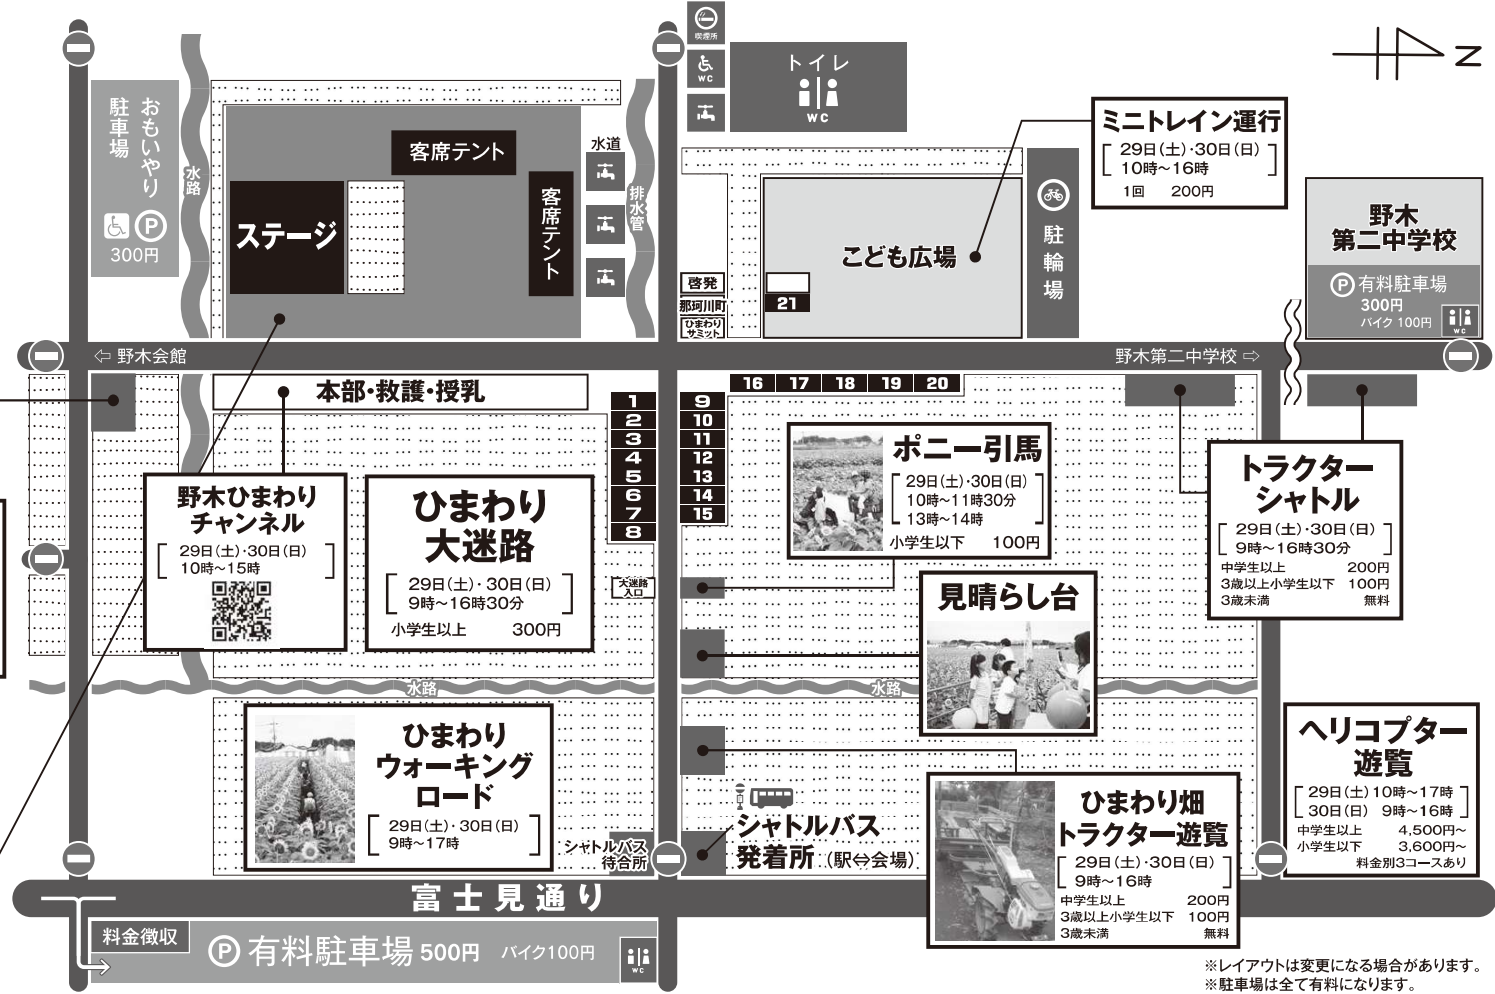

ふれあい模擬店

- **1 御菓子司 すずき**
  赤飯・だんご・小妻まんじゅう
- **2 匠井屋てん八**
  バーガー・ぶりん・焼き物(しか・鮎)・ビール・ハイボール・ジュース
- **3 ビザキッチン**
  窯焼きピザ・ペットボトル飲料・デザート(プリン・ゼリー等)・串野菜・ビースクエザリー
- **4 中野自動車**
  かき氷・ロングボテト・ジュース・ビール
- **5 社会福祉法人バステル セルブ花**
  からあげ・コロック・かき氷・パン・水・お茶
- **6 野木町青少年クラブ協議会**
  青果物(野菜)・ペットボトル飲料・揚げ餃子・フライドポテト
- **7 JAおやま のぎ松原大橋直売所**
  野菜(ナス・きゅうり・にがうり)・果物
- **8 JAおやま女性会野木支部**
  焼きそば・まんじゅう
- **9 とちぎコープ生活協同組合小山センター**
  風船配布・ガラボンプレゼント
- **10 香家Den**
  生ビール・ペットボトルジュース・からあげ・ポテトフライ・枝豆
- **11 藤不二家 野木工場**
  ミルク・ノンソフトクリーム・缶飲料(レス・カネクター)・焼菓子詰め合わせ
- **12 川波**
  鮎の編み物・持ち手鮎の編み物・鳥の籠湯うなぎごはん
- **13 友志会グループ**
  無料健康チェック
- **14 神谷運送機**
  射的

- **15 ホフストスタジオ**
  ひまわりロケーション撮影イベント会場内記念写真
- **16 小澤製粉販売**
  餃子・大福・オーガニックスープ
- **17 NPO法人 緑人**
  かき氷ドリンク
- **18 キッチンカー ビグ・ヒップ**
  かき氷・ノンアルコールカクテル(モクテル)・生ビール・レモンサワー
- **19 のぞみ会**
  焼きそば・フランクフルト
- **20 野木町商工会女性部**
  かき氷
- **21 野木町商工会青年部**
  ヨーヨー釣り・ペットボトル飲料・水鉄砲の当て

ステージ・客席テント

ステージスケジュールは裏面をご確認ください

私たちは、ひまわりフェスティバルに協賛しています

(順不同、敬称略)

- 小山農業協同組合
- 野木町工場協会
- 野木町観光協会
- 日本ピストンリング(株) 栃木工場のぎ動物病院
- (有) 岡部電器
- (株) 乃木鈴建設産業
- 地鶏中華そば阿波家
- (公社) 野木町シルバー人材センター
- (有) 二葉清掃サービス
- 日鉄建材(株) 野木製造所
- オフィスナカノ中野自動車

- 栄研化学(株) 野木事業所
- のぎエコセンター(株)
- 野木町商工会
- (株) 不二家 野木工場
- (公社) 栃木法人会 野木地区会
- (株) ココフリカンパニー
- **Nto 日東工業**
- **香家 Den**
- **ABC group**
  税理士法人
  アミック&パートナーズ
- **Kyorin**
- 杏林製薬(株) わたらせ創薬センター

- 小山地区交通安全協会
- 関東フーズサービス(株)
- トーセロスリッター(株)
- きんしゃい亭 野木店
- 古河市観光協会
- 鹿野クリニック
- 渡邊会計事務所
- (株) 真栄建設
- フクダ工業(株)
- 神谷運送(株)
- 東邦樹脂工業(株)
- テラウチ産業(株)
- 野木町認定農業者協議会

- 手打ちそば美家古家
- (株) 田熊火工
- 有田村板金工業
- トーセロ・ロジスティクス(株)
- 高伸物流(株)
- (株) 旭洋工業製作所 野木工場
- 野木町金融団
- (足利小山信用金庫、足利銀行、栃木銀行)
- (株) 藤成
- (株) 日誠工業
- **TO テレビ小山放送**

- 野木町農村生活研究グループ協議会
- 徳こぼり塗装
- 坂本香料(株) 野木工場
- 野木町青少年クラブ協議会
- 野木町水道指定工事店組合
- 中村税理士事務所
- そは姫巴屋
- 徳福信建設
- 御宇製設備
- 和食処 ふみ
- 山清
- トキノヤ靴店
- 天然酵母と国産小麦の手づくりパン小ひとの家
- こびとカフェ
- 野木ペルト工業
- 匠丹屋 てん八
- シラヤ洋品店
- 御野木造花葬儀社
- NPO 法人ステップアップサポートせらり
- 峯造園
- 林精鋼鉄栃木野木工場

- 尚新橋不動産
- 大高たみ店
- 寺内電設(株)
- 東洋精工(株)
- 眞真会計事務所
- 徳野野造園
- 棉沼工業
- 徳乙女屋 野木店
- まるや酒店
- 野木町商工会商業部会
- 野木町商工会女性部
- 野木町商工会青年部
- こじま産儀
- 菊寿司
- 御菓子司すずき
- ビザキッチン
- ㈱ 稲穂社 アマガヤ

※協賛者名に誤りがある場合は御容赦ください。